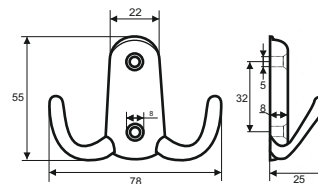

Mantelhaken aus Zamak

Ausführung	Best. Nr.	Preis per Stück
55 x 78 mm		
vermessingt	75 6151 23	
matt vernickelt	75 6151 27	
verchromt	75 6151 29	
matt verchromt	75 6151 30	
matt chrom lackiert	75 6151 31	
bronze antik	75 6151 36	
weiss	75 6151 39	
schwarz	75 6151 45