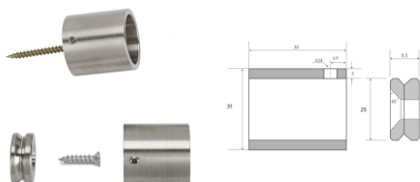

Farbe	Best Nr	Preis per Stk
edelstahl geb.	27 0066 17