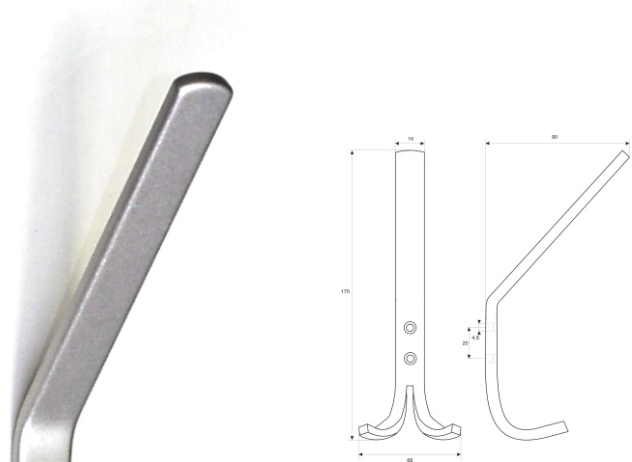

Huthaken aus Aluminium

Ausführung	Best. Nr.	Preis per Stück
180 x 55 mm	natur eloxiert	75 0910 47