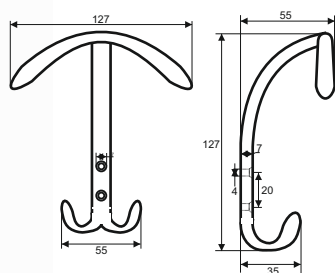

Huthaken aus Zamak

	Ausführung	Best. Nr.	Preis per Stück
127 x 125 mm	edelstahl finish	75 6270 19	
	vergoldet	75 6270 23	
	matt vernickelt	75 6270 27	
	verchromt	75 6270 29	
	matt verchromt	75 6270 30