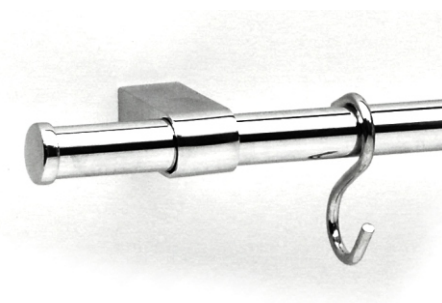

Reling - Set 600 mm

Bestehend aus : 1 Stück Relingrohr 596 mm
 2 Stück Relingrohrhalter ‚Modern‘
 2 Stück Relingrohrabdeckkappen ‚Modern‘
 5 Stück S - Haken

Ausführungen	Best. Nr.	Preis per Set
vermessingt	08 1733 02.25	
verchromt	08 1733 05.25	
matt vernickelt	08 1733 09.25	
matt verchromt	08 1733 11.25	
schwarz	08 1733 16.25	
edelstahl finish	08 1733 17.25	
brüniert	08 1733 20.25	

Reling - Set 900 mm

Bestehend aus : 1 Stück Relingrohr 896 mm
 2 Stück Relingrohrhalter ‚Modern‘
 2 Stück Relingrohrabdeckkappen ‚Modern‘
 5 Stück S - Haken

Ausführungen	Best. Nr.	Preis per Set
vermessingt	08 1733 02.35	
verchromt	08 1733 05.35	
matt vernickelt	08 1733 09.35	
matt verchromt	08 1733 11.35	
schwarz	08 1733 16.35	
edelstahl finish	08 1733 17.35	
brüniert	08 1733 20.35	

Reling - Set 1200 mm

Bestehend aus : 1 Stück Relingrohr 1196 mm
 2 Stück Relingrohrhalter ‚Modern‘
 2 Stück Relingrohrabdeckkappen ‚Modern‘
 5 Stück S - Haken

Ausführungen	Best. Nr.	Preis per Set
verchromt	08 1733 05.50	
schwarz	08 1733 16.50	
edelstahl finish	08 1733 17.50	
brüniert	08 1733 20.50	