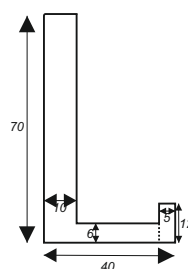

Mantelhaken aus Zamak doppelt

Tiefe: 40 mm

Ausführung	Best. Nr.	Preis per Stück
70 x 63 mm schwarz lack.	75 6482 16	
edelstahl finish	75 6482 19	
edelstahl finish dunkel	75 6482 20	
verzinkt antik geb.	75 6482 22	
verchromt	75 6482 29