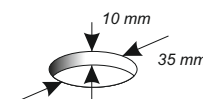

Griffgröße :	Zamak	Best. Nr.	Preis per Stück
Ø 40 mm	edelstahl finish	72 1181 19	
	vergoldet	72 1181 23	
	verchromt	72 1181 29	
	matt verchromt	72 1181 30	
Ø 50 mm	Edelstahl finish	72 1186 19	
	vergoldet	72 1186 23	
	matt verchromt	72 1186 30