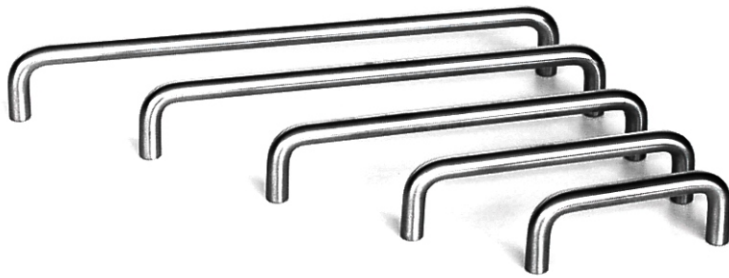

Griffe aus Edelstahl 12 x 12 mm

Ausführung: **Edelstahl hohl poliert**

Höhe: 32 mm

LA	Best. Nr.	Preis per Stück
140 x 12 / 128 mm	85 4329 0128	
172 x 12 / 160 mm	85 4329 0160	
236 x 12 / 224 mm	85 4329 0224	
332 x 12 / 320 mm	85 4329 0320	
492 x 12 / 480 mm	85 4329 0480	
652 x 12 / 640 mm	85 4329 0640	
748 x 12 / 736 mm	85 4329 0736	

Griffe aus Edelstahl

Ausführung: **Edelstahl hohl gebürstet**

Profil: 14 x 14 mm

Höhe: 35 mm

LA	Best. Nr.	Preis per Stück
110 x 14 / 96 mm	85 4421 0096	
142 x 14 / 128 mm	85 4421 0128	
174 x 14 / 160 mm	85 4421 0160	
206 x 14 / 192 mm	85 4421 0192	
238 x 14 / 224 mm	85 4421 0224	
334 x 14 / 320 mm	85 4421 0320	
462 x 14 / 448 mm	85 4421 0448	
494 x 14 / 480 mm	85 4421 0480	
654 x 14 / 640 mm	85 4421 0640	
750 x 14 / 736 mm	85 4421 0736	

Griffe aus Zamak

Ausführung: **Schwarz lackiert**

Höhe: 28 mm

LA	Best. Nr.	Preis per Stück
104 x 9 / 96 mm	08 9413 16	
136 x 9 / 128 mm	08 9414 16	
168 x 9 / 160 mm	08 9415 16	
200 x 9 / 192 mm	08 9416 16	
328 x 9 / 320 mm	08 9420 16	
456 x 9 / 448 mm	08 9423 16	

Griffe aus Edelstahl

Ausführung: **gebürstet** - \varnothing 8 mm

Höhe: 30 mm

LA	Best. Nr.	Preis per Stück
72 x 8 / 64 mm	72 2102 17	
104 x 8 / 96 mm	72 2103 17	
136 x 8 / 128 mm	72 2104 17	
168 x 8 / 160 mm	72 2105 17	
200 x 8 / 192 mm	72 2106 17	