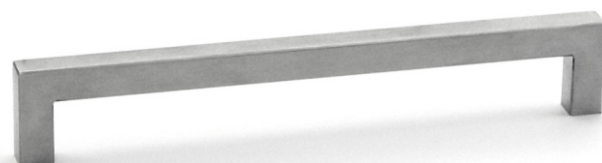

Griffe aus Edelstahl 12 x 12 mm

Ausführung: **Edelstahl hohl schwarz lack.**

Höhe: 32 mm

LA	Best. Nr.	Preis per Stück
140 x 12 / 128 mm	85 4326 0128	
172 x 12 / 160 mm	85 4326 0160	
236 x 12 / 224 mm	85 4326 0224	
332 x 12 / 320 mm	85 4326 0320	
460 x 12 / 448 mm	85 4326 0448	

Griffe aus Edelstahl 12 x 12 mm

Ausführung: **Edelstahl hohl poliert**

Höhe: 32 mm

LA	Best. Nr.	Preis per Stück
140 x 12 / 128 mm	85 4329 0128	
172 x 12 / 160 mm	85 4329 0160	
236 x 12 / 224 mm	85 4329 0224	
332 x 12 / 320 mm	85 4329 0320	
492 x 12 / 480 mm	85 4329 0480	
652 x 12 / 640 mm	85 4329 0640	
748 x 12 / 736 mm	85 4329 0736	

Griffe aus Edelstahl

Ausführung: **Edelstahl hohl gebürstet**

Profil: 14 x 14 mm

Höhe: 35 mm

LA	Best. Nr.	Preis per Stück
110 x 14 / 96 mm	85 4421 0096	
142 x 14 / 128 mm	85 4421 0128	
174 x 14 / 160 mm	85 4421 0160	
206 x 14 / 192 mm	85 4421 0192	
238 x 14 / 224 mm	85 4421 0224	
334 x 14 / 320 mm	85 4421 0320	
462 x 14 / 448 mm	85 4421 0448	
494 x 14 / 480 mm	85 4421 0480	
654 x 14 / 640 mm	85 4421 0640	
750 x 14 / 736 mm	85 4421 0736	

Griffe aus Zamak

Ausführung: **Schwarz lackiert**

Höhe: 28 mm

LA	Best. Nr.	Preis per Stück
104 x 9 / 96 mm	08 9413 16	
136 x 9 / 128 mm	08 9414 16	
168 x 9 / 160 mm	08 9415 16	
200 x 9 / 192 mm	08 9416 16	
328 x 9 / 320 mm	08 9420 16	
456 x 9 / 448 mm	08 9423 16	