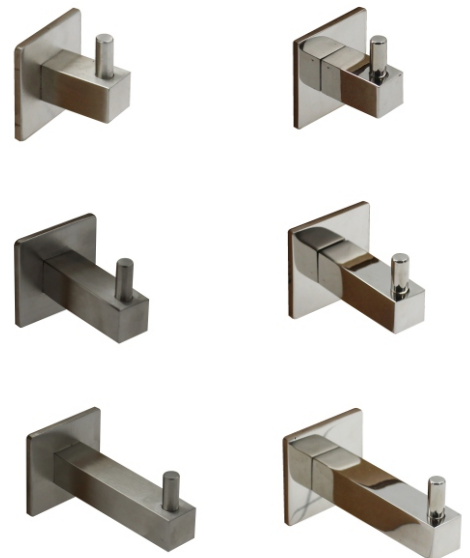

Huthaken aus Edelstahl

Ausführung	Best. Nr.	Preis per Stück
175 x 49 mm gebürstet	75 1040 17	

Mantelhaken aus Edelstahl

Ausführung	Best. Nr.	Preis per Stück
93 x 49 mm gebürstet	75 1041 17	

Huthaken aus Edelstahl

	Ausführung	Best. Nr.	Preis per Stück
150 x 20 mm	schwarz lack.	75 1050 16	
	gebürstet	75 1050 17	

Mantelhaken aus Edelstahl

	Ausführung	Best. Nr.	Preis per Stück
60 x 20 mm	schwarz lack.	75 1051 16	
	gebürstet	75 1051 17	

Mantelhaken aus Edelstahl

Platte: 36 x 36 mm

	Ausführung	Best. Nr.	Preis per Stück
36 x 36 x 30 mm	edelstahl gebürstet	75 6450 17	
	edelstahl gebürstet	75 6451 17	
	edelstahl gebürstet	75 6452 17	
36 x 36 x 30 mm	edelstahl poliert	75 6450 29	
	edelstahl poliert	75 6451 29	
	edelstahl poliert	75 6452 29	

Huthaken aus Zamak

	Ausführung	Best. Nr.	Preis per Stück
114 x 90 mm	edelstahl finish	75 6260 19	
	vergoldet	75 6260 23	
	matt vernickelt	75 6260 27	
	verchromt	75 6260 29	
	matt verchromt	75 6260 30	

Mantelhaken aus Zamak