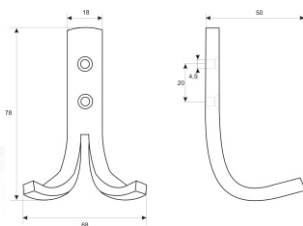

Mantelhaken aus Edelstahl

Tiefe: 27 mm

Ausführung	Best. Nr.	Preis per Stück
35 x 30 mm		
edelstahl gebürstet	75 0401 17	

Mantelhaken aus Edelstahl

Tiefe: 42 mm

Ausführung	Best. Nr.	Preis per Stück
39 x 35 mm		
edelstahl gebürstet	75 0420 17	

Huthaken aus Aluminium

Ausführung	Best. Nr.	Preis per Stück
175 x 68 mm	schwarz lack.	75 0900 16
	natur eloxiert	75 0900 47

Mantelhaken aus Aluminium

Ausführung	Best. Nr.	Preis per Stück
72 x 18 mm	schwarz lack.	75 0901 16
	natur eloxiert	75 0901 47

Huthaken aus Aluminium

Ausführung	Best. Nr.	Preis per Stück
180 x 55 mm	natur eloxiert	75 0910 47

Mantelhaken aus Aluminium

Ausführung	Best. Nr.	Preis per Stück
80 x 55 mm	natur eloxiert	75 0911 47

Mantelhaken aus Zamak