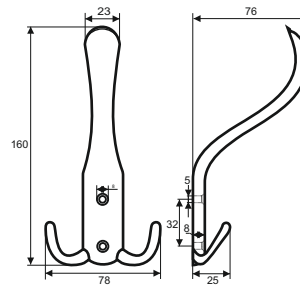

Huthaken aus Zamak

Ausführung	Best. Nr.	Preis per Stück
160 x 78 mm		
vermessingt	75 6150 23	
matt vernickelt	75 6150 27	
verchromt	75 6150 29	
matt verchromt	75 6150 30	
matt chrom lackiert	75 6150 31	
bronze antik	75 6150 36	
weiss	75 6150 39