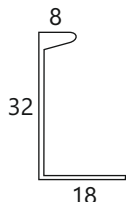

Knöpfe aus Aluminium

	Ausführung	Best. Nr.	Preis per Stück
Ø 20 mm	natur eloxiert	72 1575 47	
Ø 24 mm	natur eloxiert	72 1576 47	

Knöpfe aus Aluminium

	Ausführung	Best. Nr.	Preis per Stück
Ø 20 mm	natur eloxiert	72 2110 47	
Ø 25 mm	natur eloxiert	72 2111 47	
Ø 30 mm	natur eloxiert	72 2112 47	

Profil und Muschelgriffe

Profil - Griffe aus Aluminium

Höhe: 20 mm

Ausführung	Bohrlöcher	Best. Nr.	Preis per Stück
200 x 36 / 160 mm	spiegel eloxiert	2	AL 0702 0200
70 x 36 / 30 mm	edelstahl finish	2	AL 0701 0070.O
180 x 36 / 140 mm	edelstahl finish	3	AL 0701 0180.O
280 x 36 / 240 mm	edelstahl finish	4	AL 0701 0280.O
330 x 36 / 290 mm	edelstahl finish	4	AL 0701 0330.O
380 x 36 / 340 mm	edelstahl finish	4	AL 0701 0380.O
480 x 36 / 440 mm	edelstahl finish	5	AL 0701 0480.O
680 x 36 / 640 mm	edelstahl finish	5	AL 0701 0680.O
780 x 36 / 740 mm	edelstahl finish	6	AL 0701 0780.O
105 x 36 / xx mm	schwarz matt elox.	2	AL 0706 0105
180 x 36 / 140 mm	schwarz matt elox.	3	AL 0706 0180

Profil - Griffe aus Aluminium

Höhe: 32 mm Breite: 18 mm

Kein Paketversand möglich / Nettopreise ab Werk

Profillänge	Ausführung	Best. Nr.	Preis per Stück
3000 mm	alu natur eloxiert	AL 1201 3000	
	schwarz lackiert	AL 1206 3000	
	weiss lackiert	AL 1210 3000	