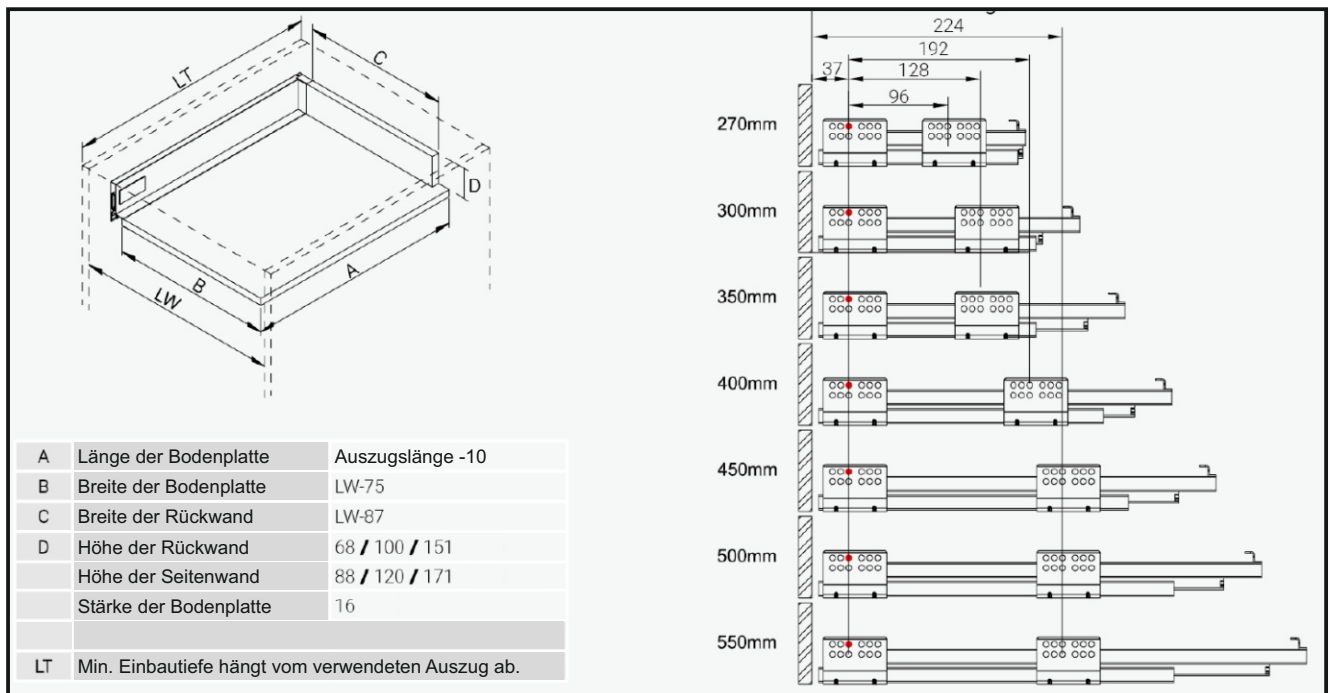

Schubladen Zargen Set

Material: Stahl
Max. Belastbar: 30 Kg
mit eingebautem Soft Selbsteinzug
inkl. Fronthalter, Abdeckungen und Schrauben
mindest Einbauhöhe: 142 mm

Basis Länge	Nutzbare Länge	Min. Einbautiefe
300 mm	274 mm	300 mm
350 mm	324 mm	350 mm
400 mm	374 mm	400 mm
450 mm	424 mm	450 mm
500 mm	474 mm	500 mm
550 mm	524 mm	550 mm

Höhe	Länge	Ausführung	Best. Nr.	Preis per Set	Ausführung	Best. Nr.	Preis per Set
88 mm	300 mm	weiss lack.	02 3511 10		anthrazit lack.	02 3511 25	
88 mm	350 mm	weiss lack.	02 3512 10		anthrazit lack.	02 3512 25	
88 mm	400 mm	weiss lack.	02 3513 10		anthrazit lack.	02 3513 25	
88 mm	450 mm	weiss lack.	02 3514 10		anthrazit lack.	02 3514 25	
88 mm	500 mm	weiss lack.	02 3515 10		anthrazit lack.	02 3515 25	
88 mm	550 mm	weiss lack.	02 3516 10		anthrazit lack.	02 3516 25	
120 mm	300 mm	weiss lack.	02 3521 10		anthrazit lack.	02 3521 25	
120 mm	350 mm	weiss lack.	02 3522 10		anthrazit lack.	02 3522 25	
120 mm	400 mm	weiss lack.	02 3523 10		anthrazit lack.	02 3523 25	
120 mm	450 mm	weiss lack.	02 3524 10		anthrazit lack.	02 3524 25	
120 mm	500 mm	weiss lack.	02 3525 10		anthrazit lack.	02 3525 25	
120 mm	550 mm	weiss lack.	02 3526 10		anthrazit lack.	02 3526 25	
171 mm	300 mm	weiss lack.	02 3531 10		anthrazit lack.	02 3531 25	
171 mm	350 mm	weiss lack.	02 3532 10		anthrazit lack.	02 3532 25	
171 mm	400 mm	weiss lack.	02 3533 10		anthrazit lack.	02 3533 25	
171 mm	450 mm	weiss lack.	02 3534 10		anthrazit lack.	02 3534 25	
171 mm	500 mm	weiss lack.	02 3535 10		anthrazit lack.	02 3535 25	
171 mm	550 mm	weiss lack.	02 3536 10		anthrazit lack.	02 3536 25