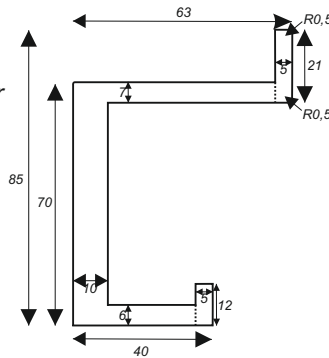

Huthaken aus Zamak

Tiefe: 63 mm

Ausführung	Best. Nr.	Preis per Stück
85 x 63 mm schwarz lack.	75 6480 16	
edelstahl finish	75 6480 19	
edelstahl finish dunkel	75 6480 20	
verzinkt antik geb.	75 6480 22	
verchromt	75 6480 29