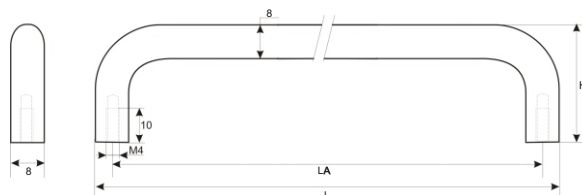

Griffe aus Edelstahl

Ausführung: **gebürstet** - \varnothing 10 mm

Höhe: 32 mm

LA	Best. Nr.	Preis per Stück
115 x 10 / 96 mm	72 2173 17	
152 x 10 / 128 mm	72 2174 17	
187 x 10 / 160 mm	72 2175 17	
224 x 10 / 192 mm	72 2176 17	
263 x 10 / 224 mm	72 2177 17	
345 x 10 / 288 mm	72 2179 17	
379 x 10 / 320 mm	72 2180 17	

Knöpfe aus Edelstahl

Ausführung: **gebürstet** Höhe: 45 mm

Best. Nr.	Preis per Stück
28 x 34 / 12 mm	08 8496 17

Griffe aus Stahl, Höhe 30 mm

Ø 10 mm

LA	Ausführung	Best. Nr.	Preis per Stück
74 x 10 / 64 mm	vergoldet	72 1342 02	
	verchromt	72 1342 05	
	matt vernickelt	72 1342 09	
	matt verchromt	72 1342 17	
106 x 10 / 96 mm	vergoldet	72 1343 02	
	verchromt	72 1343 05	
	matt vernickelt	72 1343 09	
	schwarz lack.	72 1343 16	
	matt verchromt	72 1343 17	
	edelstahl finish	72 1343 19.1	

Griffe aus Stahl, Höhe 32 mm

LA	Ausführung	Best. Nr.	Preis per Stück
138 x 10 / 128 mm	vergoldet	72 1344 02	
	verchromt	72 1344 05	
	matt vernickelt	72 1344 09	
	schwarz lack.	72 1344 16	
	matt verchromt	72 1344 17	
	edelstahl finish	72 1344 19.1	
170 x 10 / 160 mm	vergoldet	72 1345 02	
	verchromt	72 1345 05	
	matt vernickelt	72 1345 09	
	schwarz lack.	72 1345 16	
	matt verchromt	72 1345 17	
	edelstahl finish	72 1345 19.1	
202 x 10 / 192 mm	vergoldet	72 1346 02	
	verchromt	72 1346 05	
	matt vernickelt	72 1346 09	
	schwarz lack.	72 1346 16	
	matt verchromt	72 1346 17	
	edelstahl finish	72 1346 19.1	
234 x 10 / 224 mm	vergoldet	72 1347 02	
	verchromt	72 1347 05	
	matt vernickelt	72 1347 09	
	matt verchromt	72 1347 17	
	edelstahl finish	72 1347 19.1	

Griffe

Griffe aus Stahl, Höhe 30 mm

Ø 8 mm

LA	Ausführung	Best. Nr.	Preis per Stück
72 x 8 / 64 mm	vergoldet	72 1322 02	
	verchromt	72 1322 05	
	matt vernickelt	72 1322 09	
	matt verchromt	72 1322 17	
104 x 8 / 96 mm	vergoldet	72 1323 02	
	verchromt	72 1323 05	
	matt vernickelt	72 1323 09	
	matt verchromt	72 1323 17	
	edelstahl finish	72 1323 19	