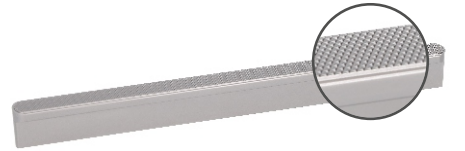

Griffe aus Aluminium

Höhe: 20 mm

	Ausführung	Best. Nr.	Preis per Stück
150 x 11 / 128 mm	schwarz matt elox.	72 2749	46.16
	satin grey elox.	72 2749	46.21
	vermessing matt elox.	72 2749	46.24
	verchromt	72 2749	46.29
200 x 11 / 160 mm	schwarz matt elox.	72 2750	46.16
	satin grey elox.	72 2750	46.21
	vermessing matt elox.	72 2750	46.24
	verchromt	72 2750	46.29
250 x 11 / 192 mm	schwarz matt elox.	72 2751	46.16
	satin grey elox.	72 2751	46.21
	vermessing matt elox.	72 2751	46.24
	verchromt	72 2751	46.29
280 x 11 / 224 mm	schwarz matt elox.	72 2753	46.16
	verchromt	72 2753	46.29
400 x 11 / 320 mm	schwarz matt elox.	72 2752	46.16
	satin grey elox.	72 2752	46.21
	vermessing matt elox.	72 2752	46.24
	verchromt	72 2752	46.29