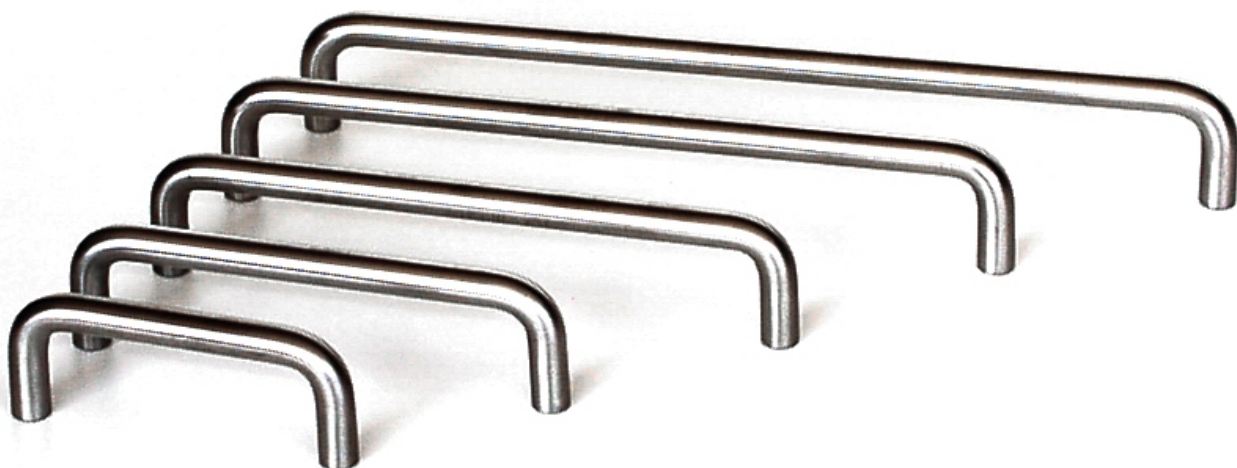

Griffe aus Edelstahl

Ausführung: **gebürstet** - \varnothing 10 mm

Höhe: 32 mm

LA	Best. Nr.	Preis per Stück
115 x 10 / 96 mm	72 2173 17	
152 x 10 / 128 mm	72 2174 17	
187 x 10 / 160 mm	72 2175 17	
224 x 10 / 192 mm	72 2176 17	
263 x 10 / 224 mm	72 2177 17	
345 x 10 / 288 mm	72 2179 17	
379 x 10 / 320 mm	72 2180 17	

Knöpfe aus Edelstahl

Ausführung: **gebürstet** Höhe: 45 mm

Best. Nr.	Preis per Stück
28 x 34 / 12 mm	08 8496 17

Griffe aus Stahl, Höhe 30 mm

Ø 10 mm

LA	Ausführung	Best. Nr.	Preis per Stück
74 x 10 / 64 mm	vergoldet	72 1342 02	
	verchromt	72 1342 05	
	matt vernickelt	72 1342 09	
	matt verchromt	72 1342 17	
106 x 10 / 96 mm	vergoldet	72 1343 02	
	verchromt	72 1343 05	
	matt vernickelt	72 1343 09	
	schwarz lack.	72 1343 16	
	matt verchromt	72 1343 17	
	edelstahl finish	72 1343 19.1	

Griffe aus Stahl, Höhe 32 mm

LA	Ausführung	Best. Nr.	Preis per Stück
138 x 10 / 128 mm	vergoldet	72 1344 02	
	verchromt	72 1344 05	
	matt vernickelt	72 1344 09	
	schwarz lack.	72 1344 16	
	matt verchromt	72 1344 17	
	edelstahl finish	72 1344 19.1	
170 x 10 / 160 mm	vergoldet	72 1345 02	
	verchromt	72 1345 05	
	matt vernickelt	72 1345 09	
	schwarz lack.	72 1345 16	
	matt verchromt	72 1345 17	
	edelstahl finish	72 1345 19.1	
202 x 10 / 192 mm	vergoldet	72 1346 02	
	verchromt	72 1346 05	
	matt vernickelt	72 1346 09	
	schwarz lack.	72 1346 16	
	matt verchromt	72 1346 17	
	edelstahl finish	72 1346 19.1	
234 x 10 / 224 mm	vergoldet	72 1347 02	
	verchromt	72 1347 05	
	matt vernickelt	72 1347 09	
	matt verchromt	72 1347 17	
	edelstahl finish	72 1347 19.1	

Griffe

Griffe aus Stahl, Höhe 30 mm

Ø 8 mm

LA	Ausführung	Best. Nr.	Preis per Stück
72 x 8 / 64 mm	vergoldet	72 1322 02	
	verchromt	72 1322 05	
	matt vernickelt	72 1322 09	
	matt verchromt	72 1322 17	
104 x 8 / 96 mm	vergoldet	72 1323 02	
	verchromt	72 1323 05	
	matt vernickelt	72 1323 09	
	matt verchromt	72 1323 17	
	edelstahl finish	72 1323 19	