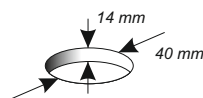

Muschelgriffe

Griffgröße :	Zamak	Best. Nr.	Preis per Stück
Ø 40 mm	edelstahl finish	72 1181 19	
	vergoldet	72 1181 23	
	verchromt	72 1181 29	
	matt verchromt	72 1181 30	
Ø 50 mm	Edelstahl finish	72 1186 19	
	vergoldet	72 1186 23	
	matt verchromt	72 1186 30	

Muschelgriffe aus Edelstahl

Griffgröße :	Ausführung	Best. Nr.	Preis per Stück
Ø 70 mm	gebürstet	72 1190 19	
Ø 50 mm	gebürstet	72 1194 19	
Ø 40 mm	gebürstet	72 1192 19	

Profil - Griffe aus Aluminium

Höhe: 24 mm Breite: 18 mm