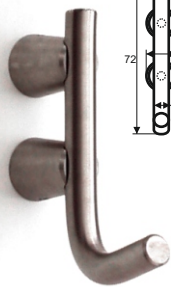

Mantelhaken aus Edelstahl

Ausführung	Best. Nr.	Preis per Stück
72 x 18 mm gebürstet	75 1031 17