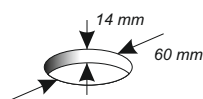

Muschelgriffe

Griffgröße :	Zamak	Best. Nr.	Preis per Stück
Ø 40 mm	edelstahl finish	72 1181 19	
	vergoldet	72 1181 23	
	verchromt	72 1181 29	
	matt verchromt	72 1181 30	
Ø 50 mm	Edelstahl finish	72 1186 19	
	vergoldet	72 1186 23	
	matt verchromt	72 1186 30	

Muschelgriffe aus Edelstahl

Griffgröße :	Ausführung	Best. Nr.	Preis per Stück
Ø 70 mm	gebürstet	72 1190 19	
Ø 50 mm	gebürstet	72 1194 19	
Ø 40 mm	gebürstet	72 1192 19	

Profil - Griffe aus Aluminium

Höhe: 24 mm Breite: 18 mm