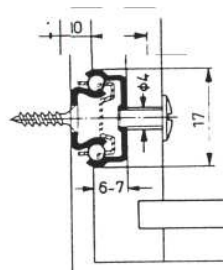

Schubladen - Teilauszüge

Stahl, verzinkt

Beschlagslänge	Auszugsverlust	Best. Nr.	Preis per Paar
214 mm	75 mm	24 2708 03	
246 mm	75 mm	24 2709 03	
278 mm	75 mm	24 2705 03	
310 mm	106 mm	24 2710 03	
342 mm	106 mm	24 2711 03