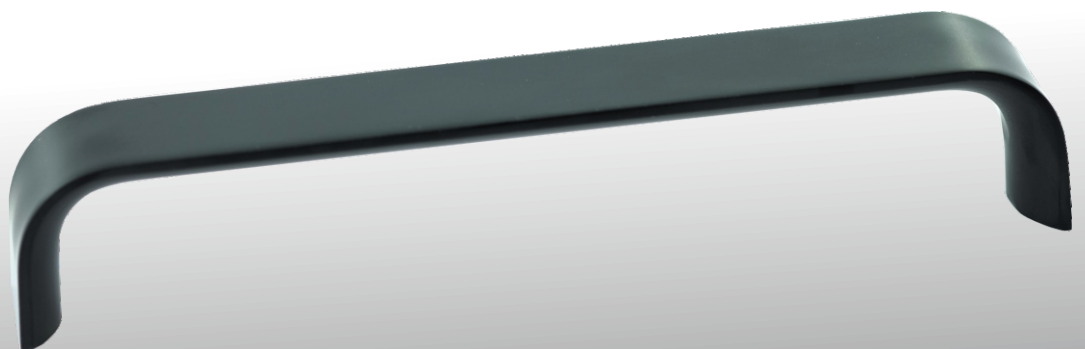

Griffe & Beschläge

Möbelgriffe - Beschläge

Katalog
für den
Fachhandel
2023

gültig ab 01.08.2023