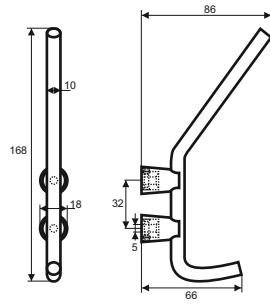

Hut und Mantelhaken

Huthaken aus Edelstahl

Ausführung	Best. Nr.	Preis per Stück
168 x 18 mm gebürstet	75 1030 17