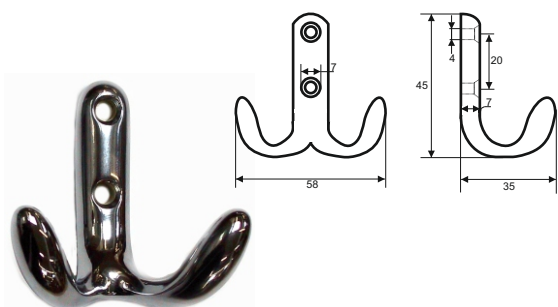

Griffe aus Edelstahl

Ausführung: **gebürstet** - \varnothing 10 mm

Höhe: 35 mm

LA	Best. Nr.	Preis per Stück
74 x 10 / 64 mm	72 2142 17	
106 x 10 / 96 mm	72 2143 17	
138 x 10 / 128 mm	72 2144 17	
170 x 10 / 160 mm	72 2145 17	
202 x 10 / 192 mm	72 2146 17	
234 x 10 / 224 mm	72 2147 17	
298 x 10 / 288 mm	72 2149 17	
330 x 10 / 320 mm	72 2150 17	
426 x 10 / 416 mm	72 1257 17	
458 x 10 / 448 mm	72 2152 17	
522 x 10 / 512 mm	72 1261 17	
554 x 10 / 544 mm	72 1262 17	
650 x 10 / 640 mm	72 1264 17	
746 x 10 / 736 mm	72 1266 17	
842 x 10 / 832 mm	72 1268 17	

Knöpfe aus Edelstahl

Ausführung: **gebürstet** Höhe: 45 mm

Best. Nr.	Preis per Stück
28 x 34 / 12 mm	08 8496 17

Griffe aus Stahl, Höhe 30 mm

Ø 10 mm

LA	Ausführung	Best. Nr.	Preis per Stück
74 x 10 / 64 mm	vergoldet	72 1342 02	
	verchromt	72 1342 05	
	matt vernickelt	72 1342 09	
	matt verchromt	72 1342 17	
106 x 10 / 96 mm	vergoldet	72 1343 02	
	verchromt	72 1343 05	
	matt vernickelt	72 1343 09	
	schwarz lack.	72 1343 16	
	matt verchromt	72 1343 17	
	edelstahl finish	72 1343 19.1	

	Ausführung	Best. Nr.	Preis per Stück
45 x 58 mm	edelstahl finish	75 6261 19	
	vergoldet	75 6261 23	
	matt vernickelt	75 6261 27	
	verchromt	75 6261 29	
	matt verchromt	75 6261 30	

Huthaken aus Zamak

	Ausführung	Best. Nr.	Preis per Stück
127 x 125 mm	edelstahl finish	75 6270 19	
	vergoldet	75 6270 23	
	matt vernickelt	75 6270 27	
	verchromt	75 6270 29	
	matt verchromt	75 6270 30	

Mantelhaken aus Zamak

	Ausführung	Best. Nr.	Preis per Stück
45 x 58 mm	edelstahl finish	75 6271 19	
	vergoldet	75 6271 23	
	matt vernickelt	75 6271 27	
	verchromt	75 6271 29	
	matt verchromt	75 6271 30	