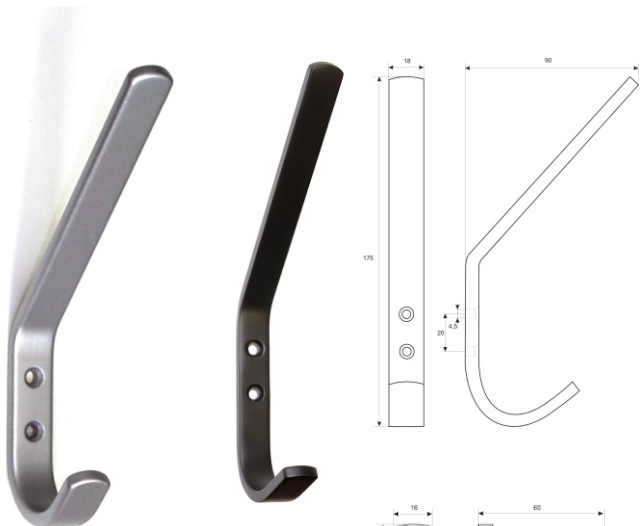

Mantelhaken aus Edelstahl

Tiefe: 27 mm

Ausführung	Best. Nr.	Preis per Stück
35 x 30 mm		
edelstahl gebürstet	75 0401 17	

Mantelhaken aus Edelstahl

Tiefe: 42 mm

Ausführung	Best. Nr.	Preis per Stück
39 x 35 mm		
edelstahl gebürstet	75 0420 17	

Huthaken aus Aluminium

Ausführung	Best. Nr.	Preis per Stück
175 x 68 mm	schwarz lack.	75 0900 16
	natur eloxiert	75 0900 47

Mantelhaken aus Aluminium

Ausführung	Best. Nr.	Preis per Stück
72 x 18 mm	schwarz lack.	75 0901 16
	natur eloxiert	75 0901 47