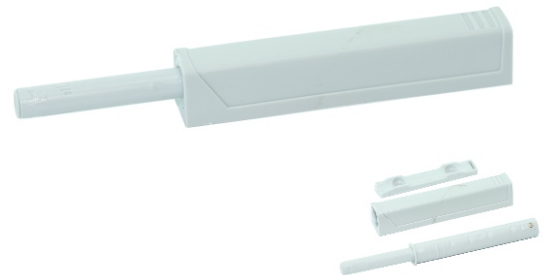

Automatikscharniere Clip On mit SoftStop

Öffnungswinkel 100°,
Stahl - Scharniertopf CC 45, zum Anschrauben
mit eingebauten **Softstop**
mit vormontierten Kreuzmontageplatte

Kröpfung	Ausführung	Best. Nr.	Preis per Stück
0 mm	vernickelt	58 7000 04	
8 mm	vernickelt	58 7008 04	
18 mm	vernickelt	58 7018 04	

Push to Open Schnapper

Höhe: 15 mm inkl. Schrauben 3,5 x 12
Länge: 81 - 115 mm

Abmessung	Ausführung	Best Nr	Preis per Stk
78 x 14 mm	anthrazit	26 5000 25	
	weiss	26 5000 78	
	grau	26 5000 80	

Schubladen - Teilauszüge