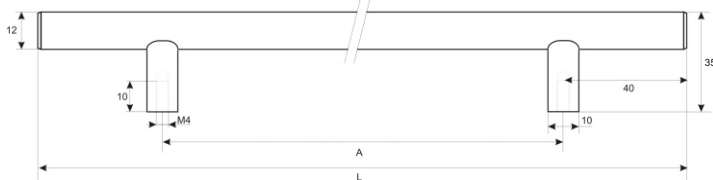

Griffe aus Edelstahl

Ausführung: **gebürstet**

Füsse: **zamak edelstahl finish**

Höhe: 34 mm

LA	Best. Nr.	Preis per Stück
118 x 12 / 96 mm	IN 0121 0096.1	
150 x 12 / 128 mm	IN 0121 0128.1	
182 x 12 / 160 mm	IN 0121 0160.1	
206 x 12 / 184 mm	IN 0121 0184.1	
214 x 12 / 192 mm	IN 0121 0192.1	
246 x 12 / 224 mm	IN 0121 0224.1	
256 x 12 / 234 mm	IN 0121 0234.1	
278 x 12 / 256 mm	IN 0121 0256.1	
306 x 12 / 284 mm	IN 0121 0284.1	
310 x 12 / 288 mm	IN 0121 0288.1	
342 x 12 / 320 mm	IN 0121 0320.1	
356 x 12 / 334 mm	IN 0121 0334.1	
374 x 12 / 352 mm	IN 0121 0352.1	
378 x 12 / 356 mm	IN 0121 0356.1	
406 x 12 / 384 mm	IN 0121 0384.1	
456 x 12 / 434 mm	IN 0121 0434.1	
470 x 12 / 448 mm	IN 0121 0448.1	
502 x 12 / 480 mm	IN 0121 0480.1	
506 x 12 / 484 mm	IN 0121 0484.1	
606 x 12 / 584 mm	IN 0121 0584.1	
617 x 12 / 595 mm	IN 0121 0595.1	
678 x 12 / 656 mm	IN 0121 0656.1	
706 x 12 / 684 mm	IN 0121 0684.1	
722 x 12 / 700 mm	IN 0121 0700.1	
806 x 12 / 784 mm	IN 0121 0784.1	
822 x 12 / 800 mm	IN 0121 0800.1	
906 x 12 / 884 mm	IN 0121 0884.1	
922 x 12 / 900 mm	IN 0121 0900.1	
1006 x 12 / 984 mm	IN 0131 0984.1*)	
1022 x 12 / 1000 mm	IN 0121 1000.1	
1094 x 12 / 1072 mm	IN 0131 1072.1*)	

*) = Griffe mit Mittelsockel

Griffe aus Edelstahl

Ausführung: **Edelstahl hohl schwarz lack.**

Höhe: 34 mm

LA	Best. Nr.	Preis per Stück
118 x 12 / 96 mm	IN 0226 0096	
150 x 12 / 128 mm	IN 0226 0128	
182 x 12 / 160 mm	IN 0226 0160	
214 x 12 / 192 mm	IN 0226 0192	
342 x 12 / 320 mm	IN 0226 0320	
502 x 12 / 480 mm	IN 0226 0480	

Griffe aus Edelstahl

Ausführung: **Edelstahl hohl gebürstet**
Höhe: 30 mm

LA	Best. Nr.	Preis per Stück
200 x 10 / 128 mm	08 2040 17	
232 x 10 / 160 mm	08 2041 17	
264 x 10 / 192 mm	08 2042 17	
296 x 10 / 224 mm	08 2043 17	
392 x 10 / 320 mm	08 2046 17	