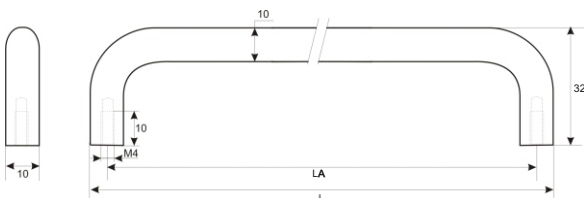

LA	Ausführung	Best. Nr.	Preis per Stück
138 x 10 / 128 mm	vergoldet	72 1344 02	
	verchromt	72 1344 05	
	matt vernickelt	72 1344 09	
	schwarz lack.	72 1344 16	
	matt verchromt	72 1344 17	
	edelstahl finish	72 1344 19.1	
170 x 10 / 160 mm	vergoldet	72 1345 02	
	verchromt	72 1345 05	
	matt vernickelt	72 1345 09	
	schwarz lack.	72 1345 16	
	matt verchromt	72 1345 17	
	edelstahl finish	72 1345 19.1	
202 x 10 / 192 mm	vergoldet	72 1346 02	
	verchromt	72 1346 05	
	matt vernickelt	72 1346 09	
	schwarz lack.	72 1346 16	
	matt verchromt	72 1346 17	
	edelstahl finish	72 1346 19.1	
234 x 10 / 224 mm	vergoldet	72 1347 02	
	verchromt	72 1347 05	
	matt vernickelt	72 1347 09	
	matt verchromt	72 1347 17	
	edelstahl finish	72 1347 19.1