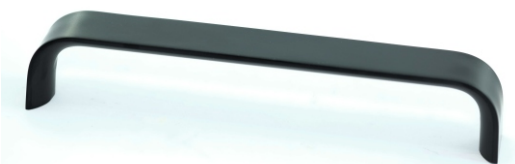

Aluminium - Griffe

Höhe: 27 mm

	Ausführung	Best. Nr.	Preis per Stk
106 x 10 / 96 mm	schwarz matt lack.	08 5302 46.16	
	edelstahl finish matt	08 5302 46.18	
	vergoldet gebürstet	08 5302 46.23	
	gold matt lack.	08 5302 46.24	
	satin grey	08 5302 46.80	
138 x 10 / 128 mm	schwarz matt lack.	08 5303 46.16	
	edelstahl finish matt	08 5303 46.18	
	vergoldet gebürstet	08 5303 46.23	
	gold matt lack.	08 5303 46.24	
	satin grey	08 5303 46.80	
170 x 10 / 160 mm	schwarz matt lack.	08 5304 46.16	
	edelstahl finish matt	08 5304 46.18	
	vergoldet gebürstet	08 5304 46.23	
	gold matt lack.	08 5304 46.24	
	satin grey	08 5304 46.80	
202 x 10 / 192 mm	schwarz matt lack.	08 5305 46.16	
	edelstahl finish matt	08 5305 46.18	
	vergoldet gebürstet	08 5305 46.23	
	gold matt lack.	08 5305 46.24	
	satin grey	08 5305 46.80	
266 x 10 / 256 mm	schwarz matt lack.	08 5307 46.16	
	vergoldet gebürstet	08 5307 46.23	
	gold matt lack.	08 5307 46.24	

Griffe aus Aluminium

Höhe: 27 mm

LA	Ausführung	Best. Nr.	Preis per Stück
184 x 12 / 160 mm	schwarz lack.	72 3715 46.16	
	edelstahl finish	72 3715 46.19	

Griffe aus Aluminium

Höhe: 30 mm

	Ausführung	Best. Nr.	Preis per Stück
168 x 25 / 160 mm	schwarz matt geb.	08 7629 16	
	satin grey besch.	08 7629 21	
	goldfarbig matt geb.	08 7629 36	
328 x 25 / 320 mm	schwarz matt geb.	08 7630 16	
	satin grey besch.	08 7630 21	
	goldfarbig matt geb.	08 7630 36	