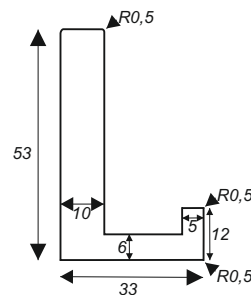

Mantelhaken aus Zamak einfach

Tiefe: 33 mm

Ausführung	Best. Nr.	Preis per Stück
53 x 12 mm schwarz lack.	75 6481 16	
edelstahl finish	75 6481 19	
edelstahl finish dunkel	75 6481 20	
verzinkt antik geb.	75 6481 22	
verchromt	75 6481 29