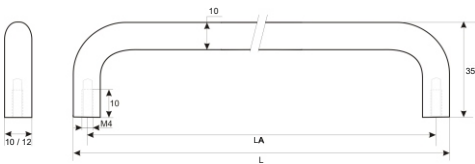

Griffe aus Zamak

Ausführung: **Schwarz lackiert**

Höhe: 28 mm

LA	Best. Nr.	Preis per Stück
104 x 9 / 96 mm	08 9413 16	
136 x 9 / 128 mm	08 9414 16	
168 x 9 / 160 mm	08 9415 16	
200 x 9 / 192 mm	08 9416 16	
328 x 9 / 320 mm	08 9420 16	
456 x 9 / 448 mm	08 9423 16	

Griffe aus Edelstahl

Ausführung: **gebürstet** - \varnothing 8 mm

Höhe: 30 mm

LA	Best. Nr.	Preis per Stück
72 x 8 / 64 mm	72 2102 17	
104 x 8 / 96 mm	72 2103 17	
136 x 8 / 128 mm	72 2104 17	
168 x 8 / 160 mm	72 2105 17	
200 x 8 / 192 mm	72 2106 17	

Griffe aus Edelstahl

Ausführung: **gebürstet** - \varnothing 10 mm

Höhe: 35 mm

LA	Best. Nr.	Preis per Stück
74 x 10 / 64 mm	72 2142 17	
106 x 10 / 96 mm	72 2143 17	
138 x 10 / 128 mm	72 2144 17	
170 x 10 / 160 mm	72 2145 17	
202 x 10 / 192 mm	72 2146 17	
234 x 10 / 224 mm	72 2147 17	
298 x 10 / 288 mm	72 2149 17	
330 x 10 / 320 mm	72 2150 17	
426 x 10 / 416 mm	72 1257 17	
458 x 10 / 448 mm	72 2152 17	
522 x 10 / 512 mm	72 1261 17	
554 x 10 / 544 mm	72 1262 17	
650 x 10 / 640 mm	72 1264 17	
746 x 10 / 736 mm	72 1266 17	
842 x 10 / 832 mm	72 1268 17	

Griffe aus Edelstahl

Ausführung: **gebürstet** - \varnothing 10 mm

Höhe: 32 mm

LA	Best. Nr.	Preis per Stück
115 x 10 / 96 mm	72 2173 17	
152 x 10 / 128 mm	72 2174 17	
187 x 10 / 160 mm	72 2175 17	
224 x 10 / 192 mm	72 2176 17	
263 x 10 / 224 mm	72 2177 17	
345 x 10 / 288 mm	72 2179 17	
379 x 10 / 320 mm	72 2180 17	