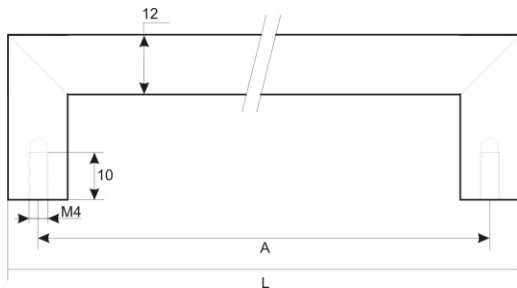

Griffe aus Edelstahl

Ausführung: **schwarz lack.**
Höhe: 35 mm

LA	Best. Nr.	Preis per Stück
140 x 12 / 128 mm	08 2004 16.12	
172 x 12 / 160 mm	08 2005 16.12	
236 x 12 / 224 mm	08 2007 16.12	
332 x 12 / 320 mm	08 2010 16.12	
492 x 12 / 480 mm	08 2015 16.12	

Griffe aus Edelstahl

Ausführung: **satin, gebürstet**
Höhe: 35 mm