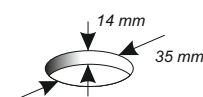

Profil - Griffe aus Aluminium

Höhe: 32 mm Breite: 18 mm

Kein Paketversand möglich / Nettopreise ab Werk

Profillänge	Ausführung	Best. Nr.	Preis per Stück
3000 mm	alu natur eloxiert	AL 1201 3000	
	schwarz lackiert	AL 1206 3000	
	weiss lackiert	AL 1210 3000	

Muschelgriffe

Griffgröße :	Zamak	Best. Nr.	Preis per Stück
Ø 40 mm	edelstahl finish	72 1181 19	
	vergoldet	72 1181 23	
	verchromt	72 1181 29	
	matt verchromt	72 1181 30	
Ø 50 mm	Edelstahl finish	72 1186 19	
	vergoldet	72 1186 23	
	matt verchromt	72 1186 30	

Muschelgriffe aus Edelstahl

Griffgröße :	Ausführung	Best. Nr.	Preis per Stück
Ø 70 mm	gebürstet	72 1190 19	
Ø 50 mm	gebürstet	72 1194 19	
Ø 40 mm	gebürstet	72 1192 19	

Profil - Griffe aus Aluminium

Höhe: 24 mm Breite: 18 mm