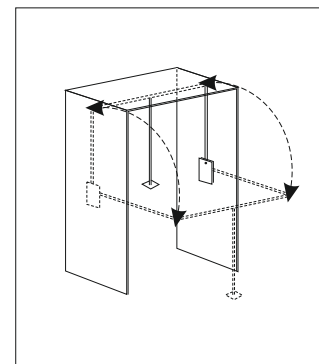

Einbaubreite		Best. Nr.	Preis per Stück
45 - 60 cm	silberfarbig	27 0115 76.3	
	schwarz/schwarz	27 0115 88.3	
60 - 83 cm	silberfarbig	27 0116 76.3	
	schwarz/schwarz	27 0116 88.3	
83 - 115 cm	silberfarbig	27 0117 76.3	
	schwarz/schwarz	27 0117 88.3