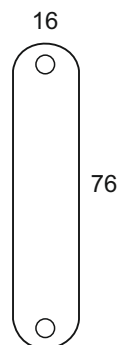

Einbaumasse