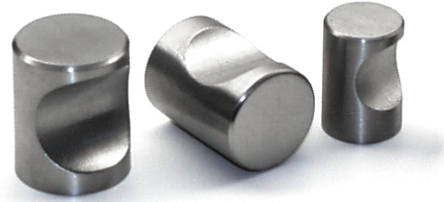

**Griffe aus Edelstahl,
mit montierten Sockeln**
Höhe: 32 mm

Ausführung: **gebürstet**

900 x 12 / 840 mm	*) 08 2162 17.17
902 x 12 / 842 mm	*) 08 3170 17.17
964 x 12 / 924 mm	*) 08 2192 17.17
1000 x 12 / 940 mm	*) 08 3190 17.17
1020 x 12 / 960 mm	*) 08 2129 17.17
1027 x 12 / 967 mm	*) 08 3191 17.17
1100 x 12 / 1040 mm	*) 08 2163 17.17
1119 x 12 / 1060 mm	*) 08 2193 17.17
1152 x 12 / 1092 mm	*) 08 3192 17.17
1254 x 12 / 1194 mm	*) 08 2194 17.17
1277 x 12 / 1217 mm	*) 08 3193 17.17

***) Griffe mit Mittelsockel**

Griffe aus Edelstahl

Ausführung: **satin, gebürstet**
 Höhe: 35 mm

LA	Best. Nr.	Preis per Stück
106 x 10 / 96 mm	08 6903 20	
138 x 10 / 128 mm	08 6904 20	
170 x 10 / 160 mm	08 6905 20	
202 x 10 / 192 mm	08 6906 20	
234 x 10 / 224 mm	08 6907 20	
330 x 10 / 320 mm	08 6910 20	
490 x 10 / 480 mm	08 6915 20	

Knöpfe aus Zamak

Ausführung	Best. Nr.	Preis per Stück
Ø 28 mm edelstahl finish	72 2784 19	
vergoldet	72 2784 23	
verchromt	72 2784 29	
matt verchromt	72 2784 30	
weiss	72 2784 39	
schwarz	72 2784 45	

Knöpfe aus Edelstahl

Ausführung: gebürstet

	Best. Nr.	Preis per Stück
Ø 12 mm	72 0523 17	
Ø 15 mm	72 0522 17	
Ø 18 mm	72 0521 17	
Ø 21 mm	72 0520 17	

Knöpfe aus Edelstahl

Ausführung: gebürstet

	Best. Nr.	Preis per Stück
Ø 20 mm	72 1575 17	
Ø 24 mm	72 1576 17	
Ø 29 mm	72 1578 17	