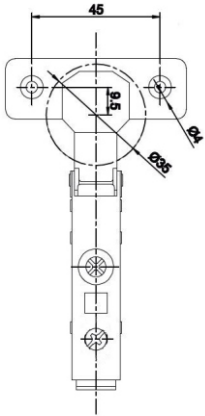

Schrankrohre Oval 15 x 22 mm / Set

Breitenverstellbar, inkl. 2 Stk Lager verchromt

Länge	Farbe	Best Nr	Preis per Set
400 - 600 mm	verchromt	27 0007 05.29	
600 - 900 mm	verchromt	27 0008 05.29	
900 - 1100 mm	verchromt	27 0009 05.29	

Automatikscharniere Clip On mit SoftStop

Öffnungswinkel 110°,
Stahl - Scharniertopf CC 45, zum Anschrauben
mit eingebauten **Softstop**
mit vormontierten verstellbarer Montageplatte

Kröpfung	Ausführung	Best. Nr.	Preis per Stück
0 mm	vernickelt	58 5520 04.1