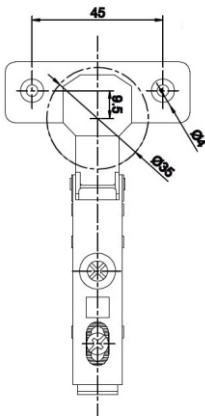

Automatikscharniere Clip On mit SoftStop

Öffnungswinkel 100°,
Stahl - Scharniertopf CC 45, zum Anschrauben
mit eingebauten **Softstop**
mit vormontierten Kreuzmontageplatte

Kröpfung	Ausführung	Best. Nr.	Preis per Stück
0 mm	vernickelt	58 7000 04	
8 mm	vernickelt	58 7008 04	
18 mm	vernickelt	58 7018 04