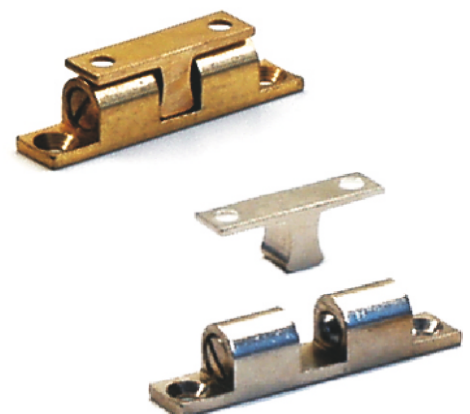

Confirmat - Verbindungsschraube

Maße in mm	Ausführung	Best Nr	Preis per 100
7,0 x 50	Eisen verzinkt	19310603	

Gasdruckfeder

inkl. Zubehör / 270 x 16 mm

	Ausführung	Best. Nr.	Preis per Stück
60 Nm	silberfarbig	05 0491 76	
80 Nm	silberfarbig	05 0492 76	
100 Nm	silberfarbig	05 0493 76	
120 Nm	silberfarbig	05 0494 76	
150 Nm	silberfarbig	05 0495 76	

Gasdruckbremse

inkl. Zubehör / 180 - 270 x 16 mm

	Ausführung	Best. Nr.	Preis per Stück
60 Nm	silberfarbig	05 0484 76	
80 Nm	silberfarbig	05 0485 76	

Arbeitsplattenverbinder

	Ausführung	Best Nr	Preis per Stk
Länge 65 mm	Eisen, verzinkt	22 3160 03	
Länge 120 mm	Eisen, verzinkt	22 3162 03	
Länge 150 mm	Eisen, verzinkt	22 3165 03	

Messing - Doppelkugelschnapper

	Ausführung	Best. Nr.	Preis per Stück
8 x 43 mm	Messing, poliert	26 3211 55	
	verchromt	26 3211 59	
9 x 49 mm	Messing, poliert	26 3222 55	
	verchromt	26 3222 59	
11 x 59 mm	Messing, poliert	26 3233 55	
	verchromt	26 3233 59	
13 x 69 mm	Messing, poliert	26 3244 55	
	verchromt	26 3244 59	