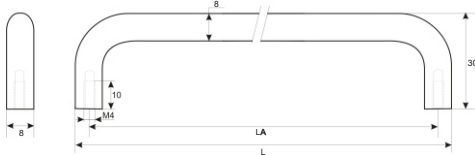

Griffe aus Edelstahl 12 x 12 mm

Ausführung: **Edelstahl hohl poliert**

Höhe: 32 mm

LA	Best. Nr.	Preis per Stück
140 x 12 / 128 mm	85 4329 0128	
172 x 12 / 160 mm	85 4329 0160	
236 x 12 / 224 mm	85 4329 0224	
332 x 12 / 320 mm	85 4329 0320	
492 x 12 / 480 mm	85 4329 0480	
652 x 12 / 640 mm	85 4329 0640	
748 x 12 / 736 mm	85 4329 0736	

Griffe aus Edelstahl

Ausführung: **Edelstahl hohl gebürstet**

Profil: 14 x 14 mm

Höhe: 35 mm

LA	Best. Nr.	Preis per Stück
110 x 14 / 96 mm	85 4421 0096	
142 x 14 / 128 mm	85 4421 0128	
174 x 14 / 160 mm	85 4421 0160	
206 x 14 / 192 mm	85 4421 0192	
238 x 14 / 224 mm	85 4421 0224	
334 x 14 / 320 mm	85 4421 0320	
462 x 14 / 448 mm	85 4421 0448	
494 x 14 / 480 mm	85 4421 0480	
654 x 14 / 640 mm	85 4421 0640	
750 x 14 / 736 mm	85 4421 0736	

Griffe aus Zamak

Ausführung: **Schwarz lackiert**

Höhe: 28 mm

LA	Best. Nr.	Preis per Stück
104 x 9 / 96 mm	08 9413 16	
136 x 9 / 128 mm	08 9414 16	
168 x 9 / 160 mm	08 9415 16	
200 x 9 / 192 mm	08 9416 16	
328 x 9 / 320 mm	08 9420 16	
456 x 9 / 448 mm	08 9423 16	

Griffe aus Edelstahl

Ausführung: **gebürstet** - \varnothing 8 mm

Höhe: 30 mm

LA	Best. Nr.	Preis per Stück
72 x 8 / 64 mm	72 2102 17	
104 x 8 / 96 mm	72 2103 17	
136 x 8 / 128 mm	72 2104 17	
168 x 8 / 160 mm	72 2105 17	
200 x 8 / 192 mm	72 2106 17	