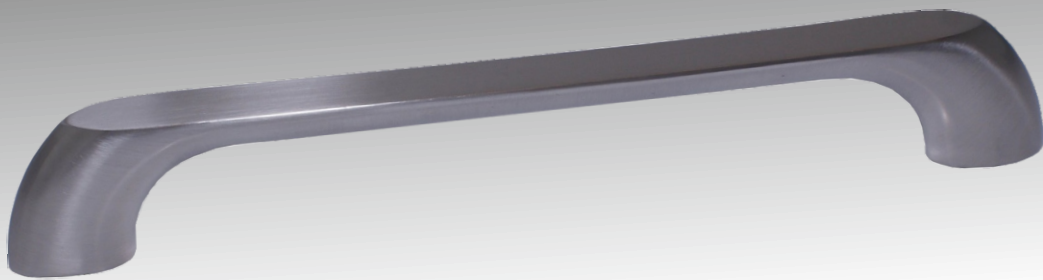

Griffe & Beschläge

Möbelgriffe - Beschläge

Katalog
für den
Fachhandel
2023

gültig ab 01.08.2023