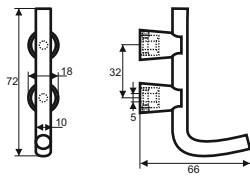

Mantelhaken aus Edelstahl

Ausführung	Best. Nr.	Preis per Stück
72 x 18 mm gebürstet	75 1031 17