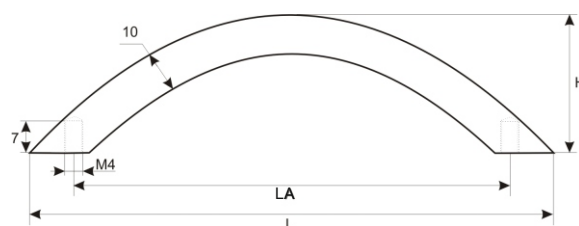

Griffe aus Stahl, Höhe 30 mm

LA	Ausführung	Best. Nr.	Preis per Stück
115 x 10 / 96 mm	vergoldet	72 1393 02	
	verchromt	72 1393 05	
	matt vernickelt	72 1393 09	
	schwarz lack.	72 1393 16	
	matt verchromt	72 1393 17	
151 x 10 / 128 mm	vergoldet	72 1394 02	
	verchromt	72 1394 05	
	matt vernickelt	72 1394 09	
	schwarz lack.	72 1394 16	
	matt verchromt	72 1394 17	
	edelstahl finish	72 1393 19