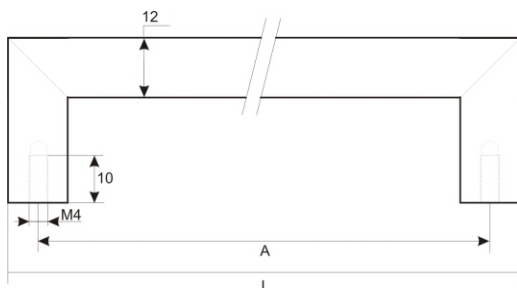

***) Griffe mit Mittelsockel**

Griffe aus Edelstahl

Ausführung: **satin, gebürstet**
 Höhe: 35 mm

LA	Best. Nr.	Preis per Stück
106 x 10 / 96 mm	08 6903 20	
138 x 10 / 128 mm	08 6904 20	
170 x 10 / 160 mm	08 6905 20	
202 x 10 / 192 mm	08 6906 20	
234 x 10 / 224 mm	08 6907 20	
330 x 10 / 320 mm	08 6910 20	
490 x 10 / 480 mm	08 6915 20	

Griffe aus Edelstahl

Ausführung: **schwarz lack.**
 Höhe: 35 mm

LA	Best. Nr.	Preis per Stück
140 x 12 / 128 mm	08 2004 16.12	
172 x 12 / 160 mm	08 2005 16.12	
236 x 12 / 224 mm	08 2007 16.12	
332 x 12 / 320 mm	08 2010 16.12	
492 x 12 / 480 mm	08 2015 16.12	

Griffe aus Edelstahl

Ausführung: **satin, gebürstet**
 Höhe: 35 mm

LA	Best. Nr.	Preis per Stück
108 x 12 / 96 mm	08 2003 20.12	
139 x 12 / 128 mm	08 2004 20.12	
172 x 12 / 160 mm	08 2005 20.12	
204 x 12 / 192 mm	08 2006 20.12	
236 x 12 / 224 mm	08 2007 20.12	
269 x 12 / 256 mm	08 2008 20.12	
299 x 12 / 288 mm	08 2009 20.12	
332 x 12 / 320 mm	08 2010 20.12	
351 x 12 / 338 mm	08 2027 20.12	
365 x 12 / 352 mm	08 2011 20.12	
396 x 12 / 384 mm	08 2012 20.12	
401 x 12 / 388 mm	08 2013 20.12	
429 x 12 / 416 mm	08 2028 20.12	
451 x 12 / 438 mm	08 2029 20.12	
461 x 12 / 448 mm	08 2014 20.12	
492 x 12 / 480 mm	08 2015 20.12	
525 x 12 / 512 mm	08 2017 20.12	
652 x 12 / 640 mm	08 2020 20.12	
685 x 12 / 672 mm	08 2021 20.12	
748 x 12 / 736 mm	08 2023 20.12	
801 x 12 / 788 mm	08 2024 20.12	
845 x 12 / 832 mm	08 2025 20.12	
1001 x 12 / 988 mm	08 2026 20.12	