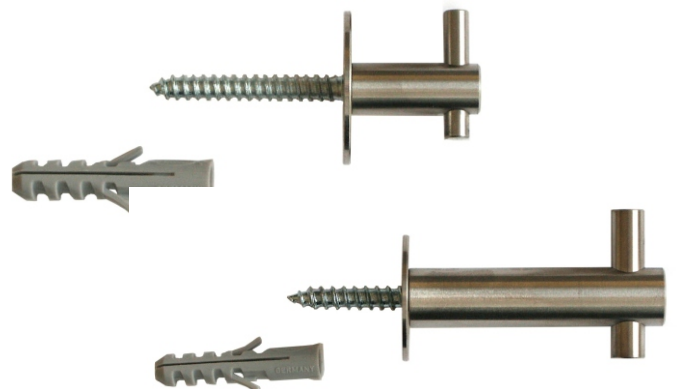

	Ausführung	Best. Nr.	Preis per Stück
40 x 52 mm	weiss lackiert	75 6432 10	
	schwarz lackiert	75 6432 16	
	edelstahl finish	75 6432 19	
	verchromt	75 6432 29	

Mantelhaken aus Zamak

Höhe: 48 mm / drehbar

	Ausführung	Best. Nr.	Preis per Stück
Ø 40 / 53 mm	verchromt	75 0450 29	

Mantelhaken aus Aluminium

Höhe: 58 mm / drehbar

	Ausführung	Best. Nr.	Preis per Stück
Ø 51 mm	poliert	75 6475 46	
	silber lackiert	75 6475 46.11	

Mantelhaken aus Edelstahl

Länge	Ausführung	Best. Nr.	Preis per Stück
30 x 30 mm	26 gebürstet	75 0410 17	
35 x 30 mm	42 gebürstet	75 0412 17	
35 x 30 mm	62 gebürstet	75 0414 17	

Mantelhaken aus Edelstahl