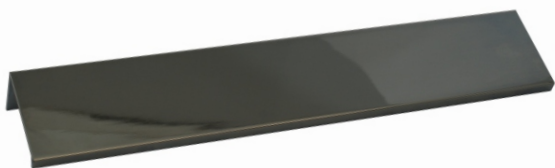

Griffe aus Edelstahl

Ausführung: **Edelstahl hohl gebürstet**
Höhe: 30 mm

LA	Best. Nr.	Preis per Stück
200 x 10 / 128 mm	08 2040 17	
232 x 10 / 160 mm	08 2041 17	
264 x 10 / 192 mm	08 2042 17	
296 x 10 / 224 mm	08 2043 17	
392 x 10 / 320 mm	08 2046 17	

Knöpfe aus Aluminium

	Ausführung	Best. Nr.	Preis per Stück
Ø 20 mm	natur eloxiert	72 1575 47	
Ø 24 mm	natur eloxiert	72 1576 47	

Knöpfe aus Aluminium

	Ausführung	Best. Nr.	Preis per Stück
Ø 20 mm	natur eloxiert	72 2110 47	
Ø 25 mm	natur eloxiert	72 2111 47	
Ø 30 mm	natur eloxiert	72 2112 47	

Profil und Muschelgriffe

Profil - Griffe aus Aluminium

Höhe: 20 mm

Ausführung	Bohrlöcher	Best. Nr.	Preis per Stück
200 x 36 / 160 mm	spiegel eloxiert	2	AL 0702 0200
70 x 36 / 30 mm	edelstahl finish	2	AL 0701 0070.O
180 x 36 / 140 mm	edelstahl finish	3	AL 0701 0180.O
280 x 36 / 240 mm	edelstahl finish	4	AL 0701 0280.O
330 x 36 / 290 mm	edelstahl finish	4	AL 0701 0330.O
380 x 36 / 340 mm	edelstahl finish	4	AL 0701 0380.O
480 x 36 / 440 mm	edelstahl finish	5	AL 0701 0480.O
680 x 36 / 640 mm	edelstahl finish	5	AL 0701 0680.O
780 x 36 / 740 mm	edelstahl finish	6	AL 0701 0780.O
105 x 36 / xx mm	schwarz matt elox.	2	AL 0706 0105
180 x 36 / 140 mm	schwarz matt elox.	3	AL 0706 0180

Profil - Griffe aus Aluminium

Höhe: 32 mm Breite: 18 mm

Kein Paketversand möglich / Nettopreise ab Werk

Profillänge	Ausführung	Best. Nr.	Preis per Stück
3000 mm	alu natur eloxiert	AL 1201 3000	
	schwarz lackiert	AL 1206 3000	
	weiss lackiert	AL 1210 3000	